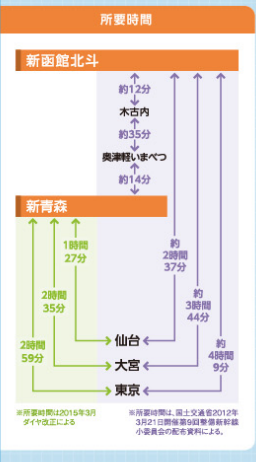

0 5 10 20km

新函館北斗駅

木古内駅

奥津軽いまべつ駅

新青森駅

**北海道新幹線  
新函館北斗⇄新青森  
2015年度末開業予定**

- 凡例
- 北海道新幹線
  - 東北新幹線
  - JR線
  - 高速道路
  - 高速道路(新道方式)事業区間
  - 有料道路
  - 国道
  - 国道(自動車専用道路無料区間)
  - 主要地方道
  - 私鉄
  - 界、都市界、町村界

※画像提供/鉄道・運輸機構 ※掲載情報は2015年3月時点の内容です。